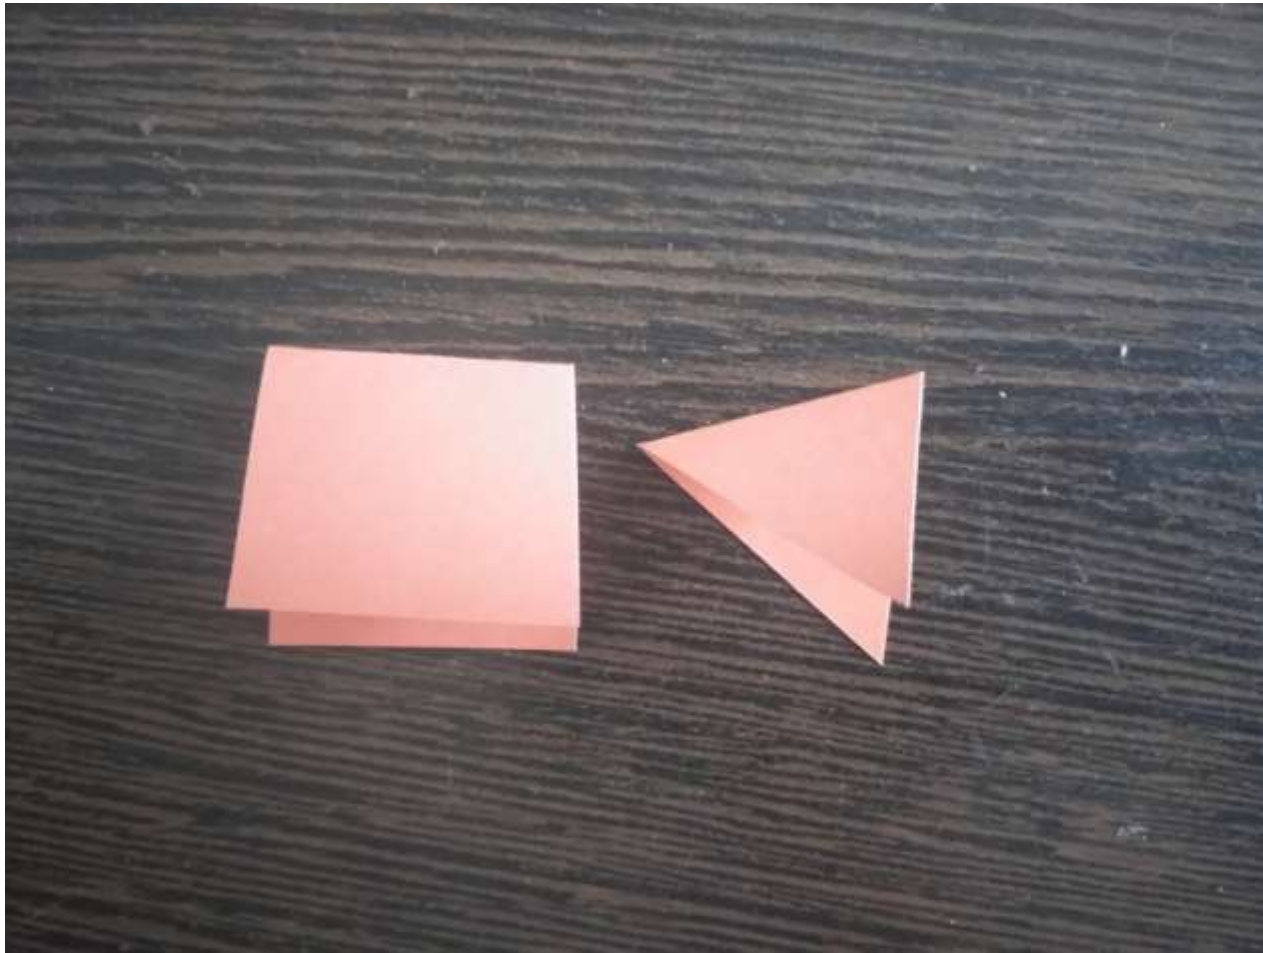

Аппликация «Пасхальный цыпленок»

шаблон

Обводим по шаблону и вырезаем два яйца
овальной формы, желтого и белого цвета

Из квадратной формы красного цвета вырезаем
треугольник, это будет клювик нашей птички

Белый овал нужно разрезать ломаной линией(скорлупа), вырезать два кружочка(глаза), в верхней части желтого овала сделать надрезы

Украшаем цыпленка

(можно использовать бусины, пайетки, а так же карандаши, фломастеры и т.п.)